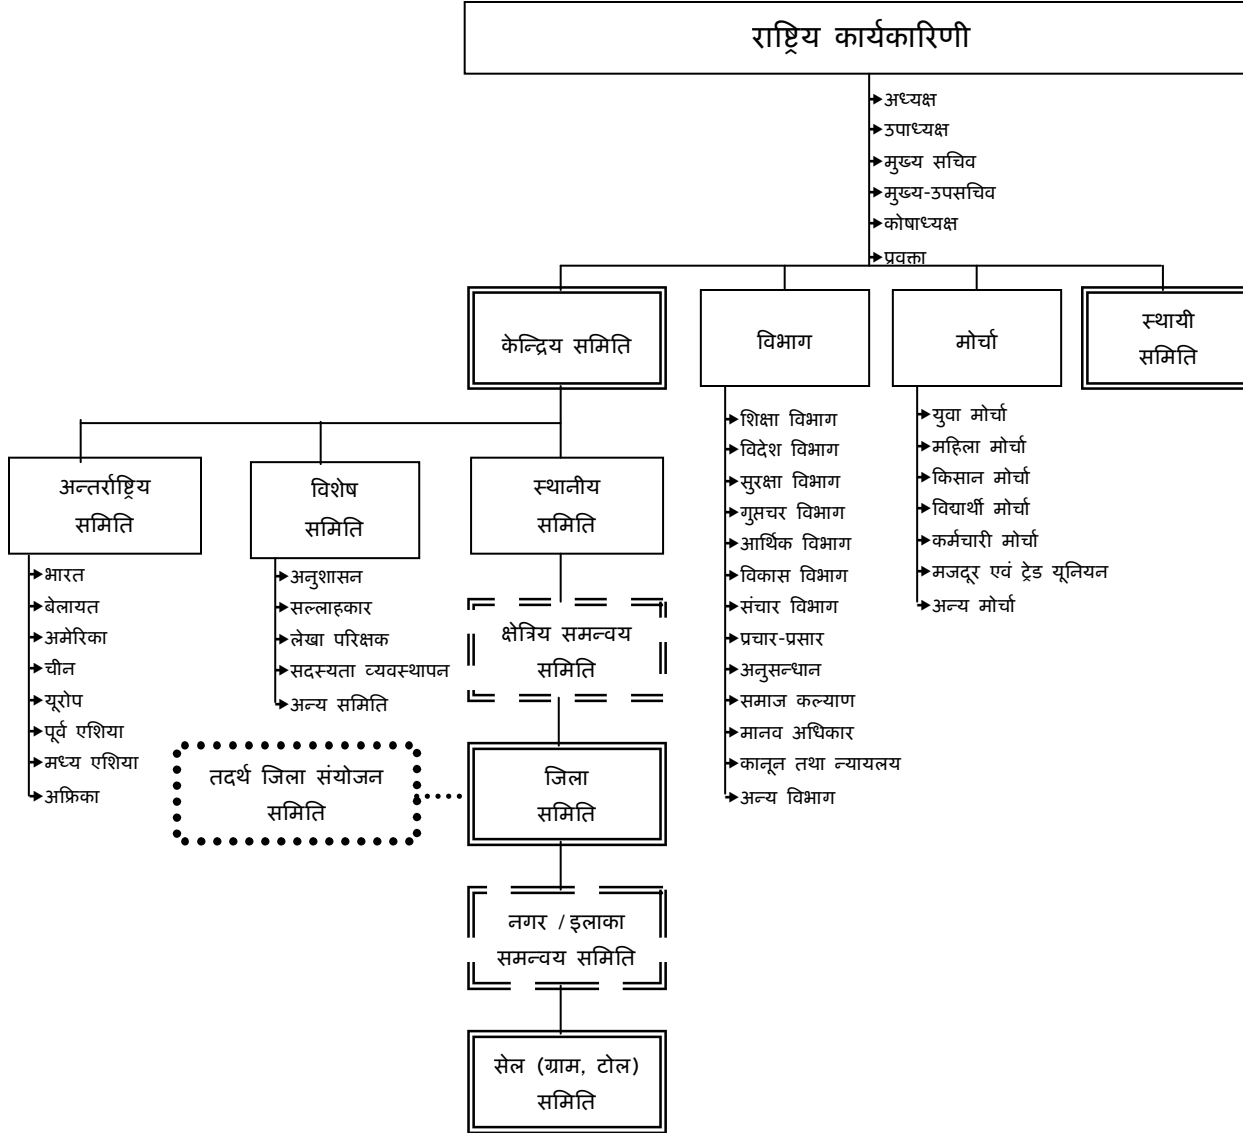

सांगठनिक संरचना

राष्ट्रीय परिषद्

- राष्ट्रिय कार्यकारिणी के पदाधिकारी
- स्थायी समिति के सदस्य
- केन्द्रीय समिति के सदस्य
- सम्बद्ध मोर्चा और विभाग के राष्ट्रिय प्रमुख
- जिला समिति के अध्यक्ष
- गठबन्धन के सांगठनिक सदस्य के संगठन के अध्यक्ष
- स्थायी समिति द्वारा मनोनित किए गए विभिन्न विधा के अग्रणी व्यक्तित्व - ४० से कम

महाधिवेशन

- सेल समिती के अध्यक्ष
- अन्तर्राष्ट्रीय सेल समिती के अध्यक्ष
- वर्तमान राष्ट्रिय परिषद के सारे सदस्य